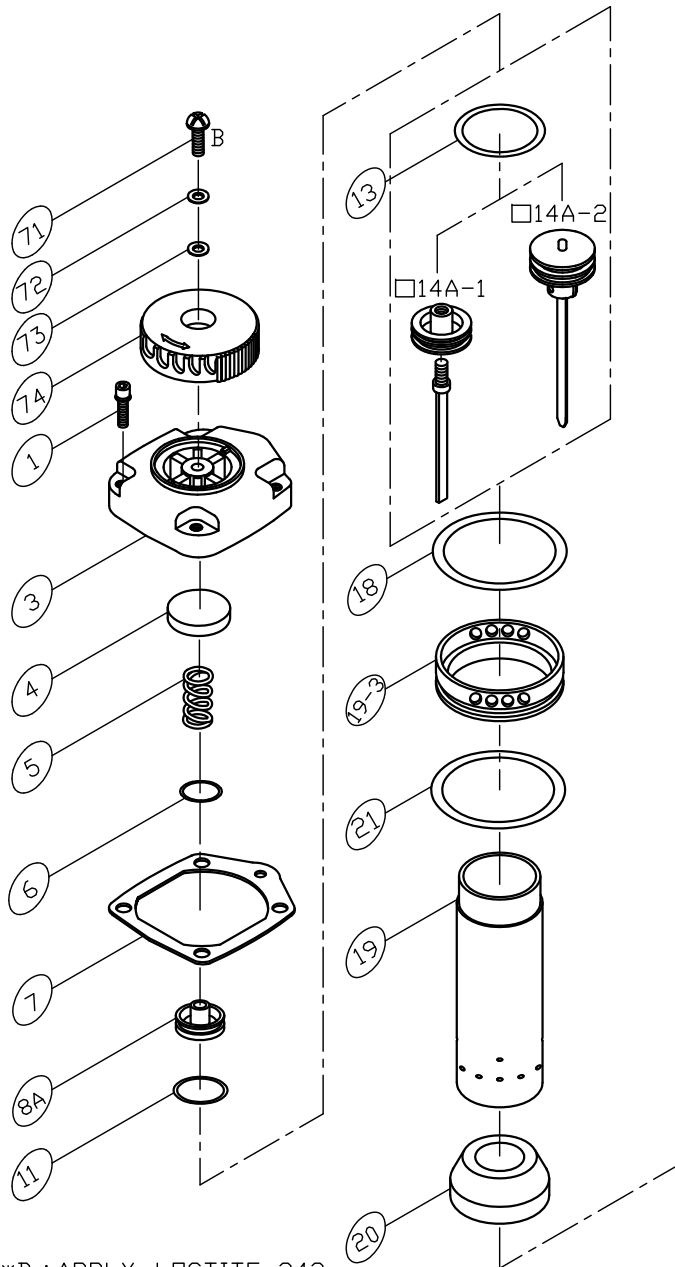

# MODEL : TYI-9025

\*B : APPLY LOCTITE 242