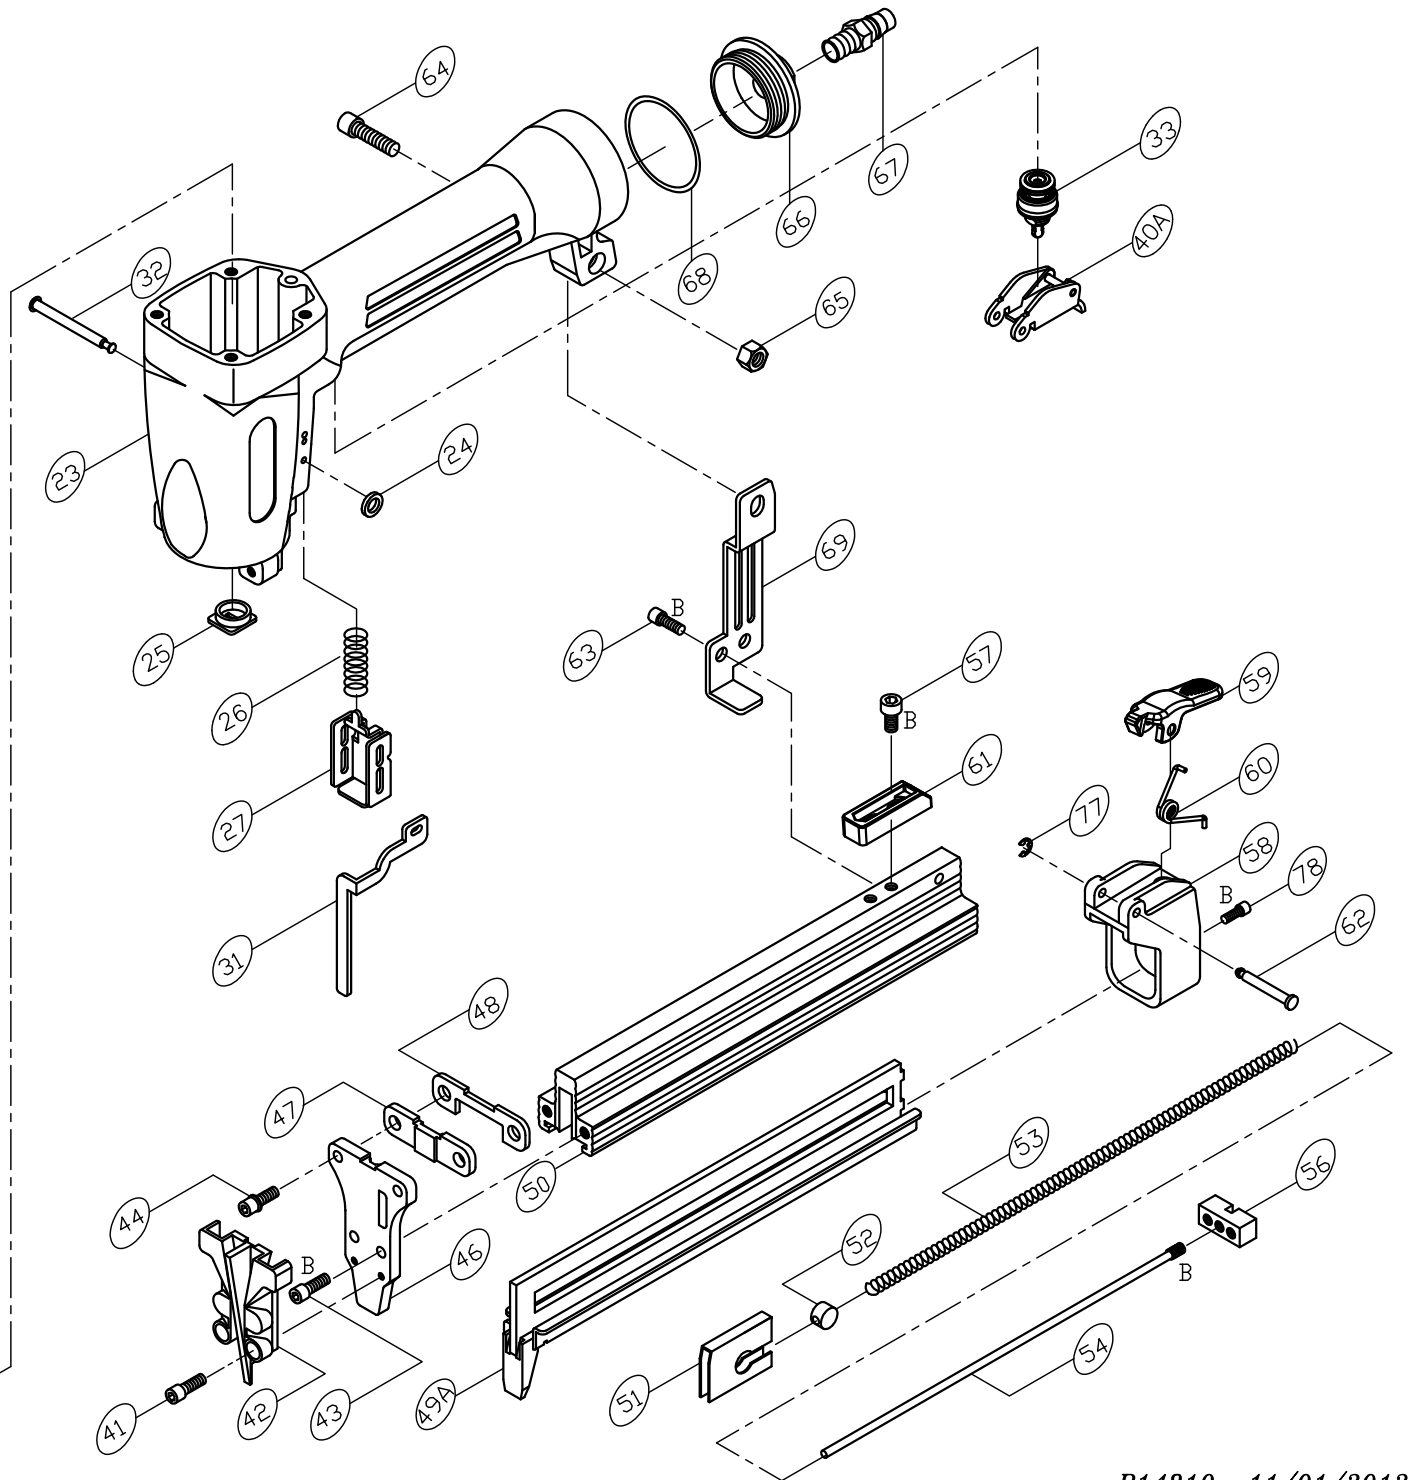

# MODEL : TYI-9025

\*B : APPLY LOCTITE 242